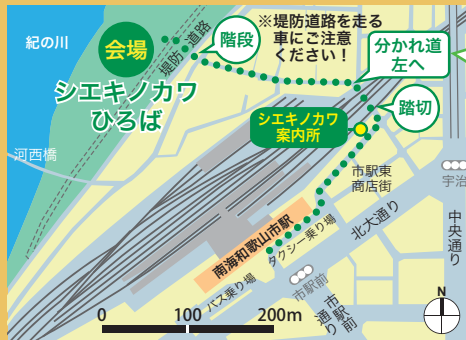

◆ ピクニック

河川敷の芝生広場にハンモック・パラソル・テントなどを設置し、気軽にピクニックが楽しめる空間に！青空ライブラリーや音楽ステージも開催します。秋空の下、河川敷でゆったりとした時間を過ごしませんか？

◆ 体験コーナー

ヤギとの触れ合い体験、大工道具のカナを使ったお箸づくりやヨガ体験、模擬火縄銃体験などが楽しめます。

※ヨガ体験以外は当日受付

■ヨガ体験申込: 11月17日メ切
(蓮舞ヨガスタジオ 090-3357-8401)

◆ カヌー体験

カヌーに乗って秋の紀の川を水上散歩。講習もあり、初心者も安心です。雄大な紀の川の魅力を体感してみませんか？

■体験料: 小学生以下1,500円・大人2,000円
親子2人ペア2,500円

■申込: 11月10日メ切 (shieki_ggp@yahoo.co.jp まで)

★5組以上の申込がある場合のみ実施します。

★空きがある時間帯は当日受付可。

◆ サイクリングツアー

歴史建造物のスペシャリストと紀の川周辺のまちの歴史をめぐる秋のサイクリングに出かけてみませんか？ [ガイド: 中西重裕氏]

■11/18(日)和歌山市駅前9:30集合(10:00~12:00)

■参加費: 500円(資料代・保険代)

■定員: 先着10名(中学生以上対象)

■申込: 11月17日メ切 (shieki_ggp@yahoo.co.jp まで)

★各自の自転車に乗ってご参加ください。

★紀の川倉庫、嘉家作丁町家などを巡ります。

紀の川とまちの 記憶をたどる クイズラリー

市駅東商店街にある「シエキノカワ案内所」を起点に、紀の川とまちの歴史にまつわるクイズに答えながら、会場の「シエキノカワひろば」を目指して歩いてみよう！(右図参照)

○受付: シエキノカワ案内所
(市駅東商店街)

○当日受付・参加無料

○参加者にはオリジナル
ステッカーをプレゼント！

① 会場および周辺に駐車場はありません。南海和歌山市駅まで電車・バス等の公共交通機関でお越しください。駅から会場までは徒歩約7分です。

※会場に自転車の駐輪は可能です。

市駅「グリーングリーン」プロジェクトについて

このプロジェクトは、「GREEN(=緑、環境にやさしい)」と「GLEAN(=拾い集める)」をキーワードに、和歌山市駅周辺の魅力を集め、緑あふれる、人と環境にやさしいまちづくりを目指すための試みです。