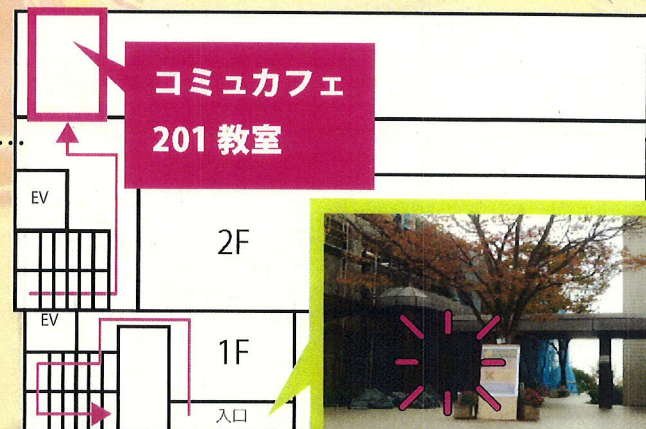

Table Talk in Comu Cafe

Table Talk って？

今回は、4年生の観光学部の「Bisco 3rd」のみなさんに各回1人ずつお越し頂き、就職活動に関してお話ししていただきます。懇談会も行います。「観光学部生の就職先っていったいどこなんだ？」と疑問をお持ちのあなた！ぜひご参加ください！

コミュ カフェ Comu Cafe って？

大学生のコミュニケーション能力を高めるために作られた自主演習グループです。主に観光学部1回生を中心に活動しています。

(代表 竹本 彩乃)

Open/Close **12:20~13:10**

- 1st 12月3日(月)
岡本さん・的場さん・市ノ瀬さん
- 2nd 12月10日(月)
岡本さん・的場さん・市ノ瀬さん・岡田さん
- 3rd 12月17日(月)
岡本さん・的場さん・市ノ瀬さん

経済学部南棟 2F

! 各回先着 **10** 名となっております !

お早めに右記メールアドレスまでご予約を!! comucafe@gmail.com