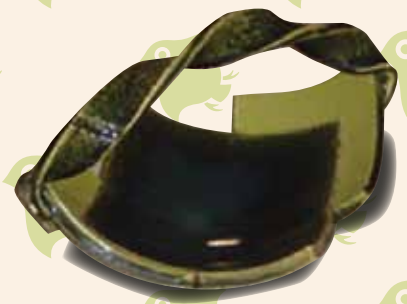

あ わ せ

あわせてあそぶ

色 × 色
形 × 形
土 × 漆

あ そ び

食卓を楽しく彩る。
紀州漆器の可能性を模索した
新しいテーブルウェアの提案です。

2013
3/15^(fri) & 16^(sat)

Coffee & Gallery **Tomato**
〒640-8044 和歌山市板屋町3 tel. 073-422-7852

公益財団法人わかやま産業振興財団
わかやま中小企業元気ファンド事業
成果展示会