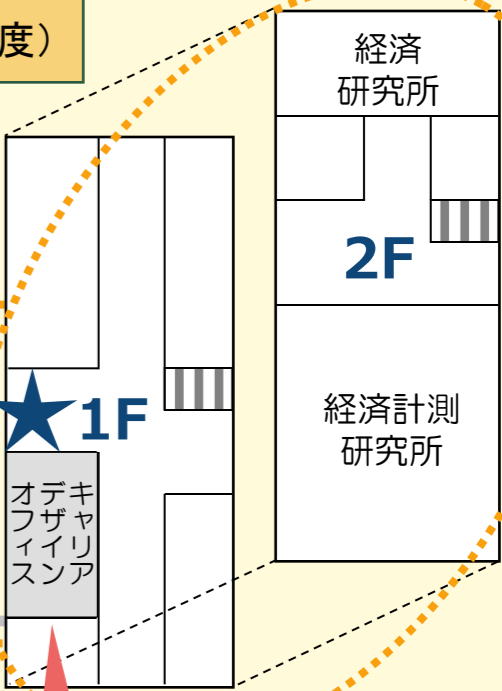

12:40~
学科・ゼミ紹介
14:00~
後期過去問解説
(小論文)
和太数学(文系)
攻略法

16:00 終了予定

本館棟1F・2F

12:30~
学部内見学
E102

13:30 頃~
各学科コーナー

12:30 頃~
質問コーナー
(入試・授業・学生生活)
・受験の不安や悩みについて
相談しよう!
・勉強や入学後の生活についての
疑問に答えます!

13:30 頃~
各学科コーナー
学科・ゼミについて
先生・先輩に
詳しく聞いてみよう!

1回目 10:15~
2回目 11:30~
経済学部の全体説明
経済学部ってどんなトコ?
12:40~13:30 頃
学科・ゼミ紹介
学科とは?ゼミって何を
するの?
14:00 ~ 16:00
過去問の解説と
和太数学(文系)攻略法
試験の秘訣を聞こう!

見学ツアー集合場所
第1回案内 12:30~
第2回案内 13:40~
(30分程度)

相談エリア

全体説明
エリア

12:30 頃~
質問コーナー
(就職・進路)
キャリアコンサルタントの
先生や先輩に、気になる
進路について質問しよう!

見学エリア

経済学部 本館棟
(5階建の建物)