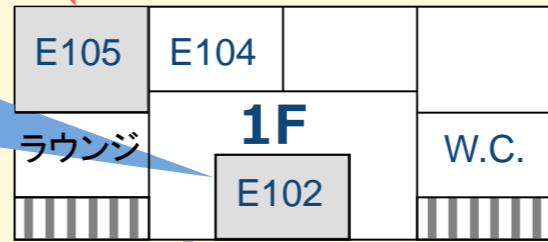

E101 前
10:00 ~ 受付開始

E101
1回目 10:15~11:15
2回目 11:30~12:30
全体説明
学部・学科等の紹介
入学者選抜等について
学生生活等について
※1回目・2回目とも
同内容です。

G103(基礎教育棟)
11:30~12:30
和太英語
攻略法

キャリアデザインオフィス
E105

12:30~
質問コーナー
E101

12:40~
学科・ゼミ紹介
14:00~
後期過去問解説
(小論文)
和太数学(文系)
攻略法

16:00 終了予定

本館棟1F・2F

12:30~
学部内見学
E102

13:30 頃~
各学科コーナー

12:30 頃~
質問コーナー
(入試・授業・学生生活)
・受験の不安や悩みについて
相談しよう!
・勉強や入学後の生活についての
疑問に答えます!

13:30 頃~
各学科コーナー
学科・ゼミについて
先生・先輩に
詳しく聞いてみよう!

1回目 10:15~
2回目 11:30~
経済学部の全体説明
経済学部ってどんなトコ?
12:40~13:30 頃
学科・ゼミ紹介
学科とは?ゼミって何を
するの?
14:00 ~ 16:00
過去問の解説と
和太数学(文系)攻略法
試験の秘訣を聞こう!

見学ツアー集合場所
第1回案内 12:30~
第2回案内 13:40~
(30分程度)

相談エリア