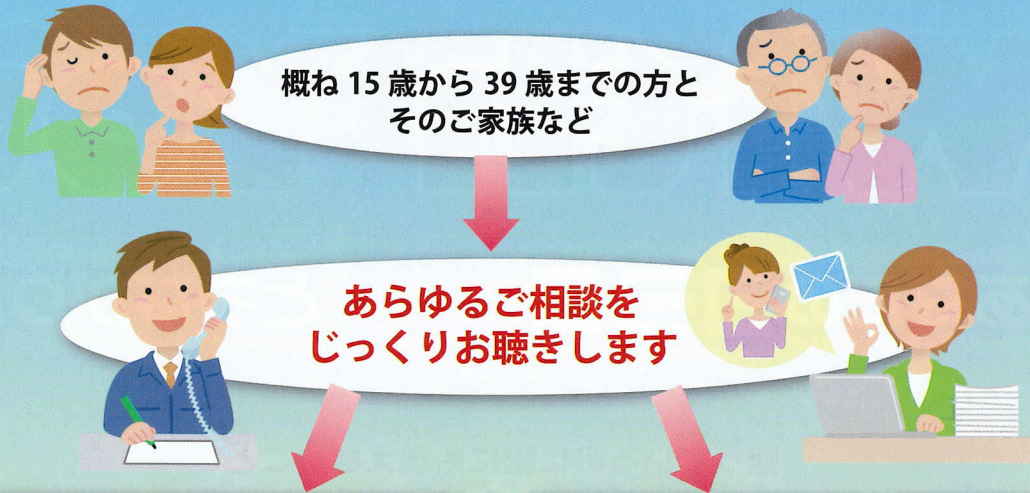

メール相談

<https://with-you-wakayama.jp>

来所相談

原則、予約制ですので事前にご連絡ください。

※「若者サポートステーション With You」は、和歌山県が子ども・若者育成支援推進法に基づく「子ども・若者総合相談センター」を、地域若者サポートステーション（厚生労働省事業。無業の若者の職業的自立を支援する施設）に併設し、県内3か所でそれぞれ一体的に運営している機関です。（運営は各地域の民間団体に委託しています。）

若者サポートステーション With You の相談の流れ

サポステ 地域若者サポートステーション

就職に向けてはじめての
一歩から継続的に
支援します

- ・ 職場見学、職場体験
- ・ 就職支援セミナー
(ビジネスマナー、応募書類の書き方など)

若者総合相談窓口

ウイズ・ユー

With You

よりよい社会生活に向けて悩みを解決する
お手伝いをします