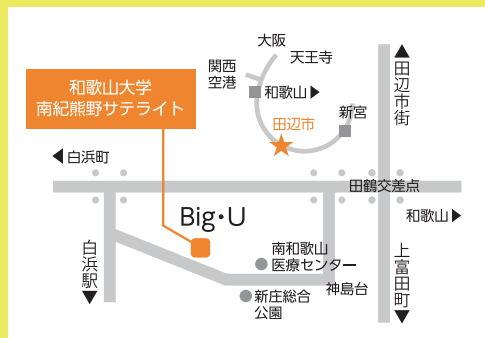

南紀熊野サテライトについて

「和歌山大学南紀熊野サテライト」は和歌山大学が和歌山県や紀南地域の11市町村等が連携して、田辺市の和歌山県立情報センターBig・U(ビッグユー)内に2005年に開設されました。南紀熊野地域の活性化・文化向上を目的とし、和歌山大学が有する高等教育機能を活用して、地域のニーズにあった様々な高等教育及び生涯学習・地域連携事業、大学の地域での教育・研究活動の推進や地域での報告会、研究会の開催など様々な活動をしています。

南紀熊野サテライトのあゆみ

- 2005年 紀南サテライト開設
(和歌山県情報交流センターBig-U内)
- 2006年 本科生第1号入学
- 2007年 南紀熊野サテライト同窓会設立
- 2010年 南紀熊野サテライト5周年記念事業
「南紀熊野でワダイを発信—地域から宇宙まで—」
- 2015年 南紀熊野サテライト10周年記念事業
「藻谷浩介氏とまちあるき」
- 2020年 南紀熊野サテライト15周年

Access

▶自動車でお越しの方 大阪方面から約2時間30分
松原JCTから阪和自動車道を和歌山方面へ。
南紀田辺I.Cを降りて国道42号線を白浜方面へ。

▶JRでお越しの方 新大阪より約2時間30分
新大阪駅・天王寺駅からJR特急(くろしお)にてJR白浜駅下車。タクシーにて約5分。

和歌山大学南紀熊野サテライト

〒646-0011 和歌山県田辺市新庄町3353-9
和歌山県立情報交流センターBig・U 102号室