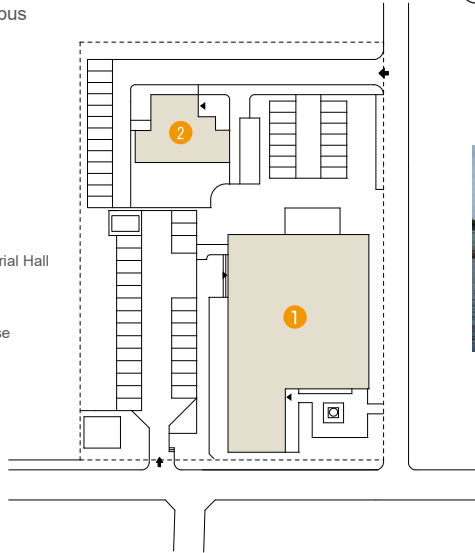

○栄谷団地 Sakaedani Campus

○西高松団地(松下会館、国際交流会館)

Nishitakamatsu Campus

1. 松下会館
Matsushita Memorial Hall
2. 国際交流会館
International House

○サテライト

Satellites

南紀熊野サテライト
Nanki Kumano Satellite

岸和田サテライト
Kishiwada Satellite

○吹上団地(附属小学校・中学校)

Fukiage Campus(Attached Primary School and Junior High School)

1. 附属小学校
Attached Primary School
2. 体育館(小学校)
Gymnasium(Primary School)
3. 運動場(小学校)
Playground(Primary School)
4. プール(小学校)
Swimming Pool(Primary School)
5. 附属中学校
Attached Junior High School
6. 体育館(中学校)
Gymnasium(Junior High School)
7. 運動場(中学校)
Playground(Junior High School)
8. テニスコート(中学校)
Tennis Courts(Junior High School)
9. プール(中学校)
Swimming Pool(Junior High School)