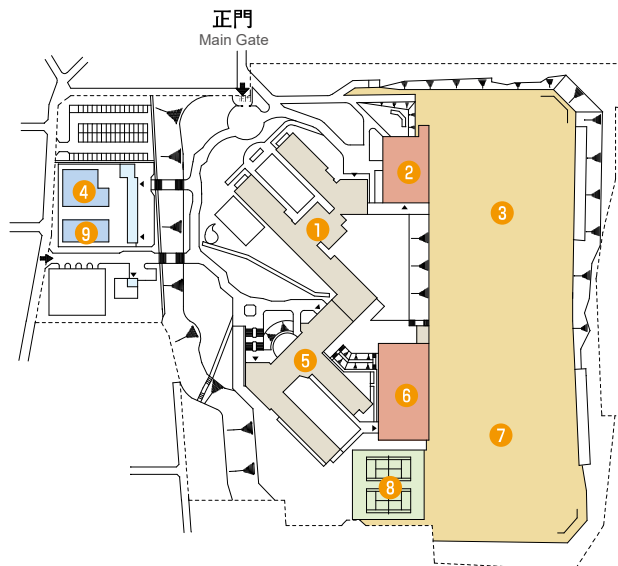

○栄谷団地 Sakaedani Campus

○西高松団地(松下会館、国際交流会館)

Nishitakamatsu Campus

1. 松下会館
Matsushita Memorial Hall
2. 国際交流会館
International House

○サテライト

Satellites

南紀熊野サテライト
Nanki Kumano Satellite

岸和田サテライト
Kishiwada Satellite

○吹上団地(附属小学校・中学校)

Fukiage Campus(Attached Primary School and Junior High School)

1. 附属小学校
Attached Primary School
2. 体育館(小学校)
Gymnasium(Primary School)
3. 運動場(小学校)
Playground(Primary School)
4. プール(小学校)
Swimming Pool(Primary School)
5. 附属中学校
Attached Junior High School
6. 体育館(中学校)
Gymnasium(Junior High School)
7. 運動場(中学校)
Playground(Junior High School)
8. テニスコート(中学校)
Tennis Courts(Junior High School)
9. プール(中学校)
Swimming Pool(Junior High School)

○西小二里団地(附属特別支援学校)

Nishikoniri Campus(Attached School for Special needs Education)

1. 附属特別支援学校
Attached School for Special needs Education
2. 日常生活学習棟
Living Skills Training House
3. 体育館
Gymnasium
4. 運動場
Playground
5. プール
Swimming Pool
6. 作業実習室
Job Practice Room
7. 金工・木工室
Metal and Wood Workshop