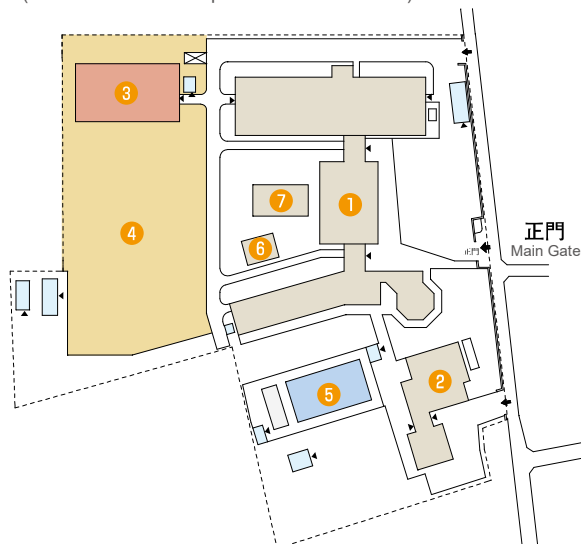

○栄谷団地 Sakaedani Campus

○西高松団地(松下会館、国際交流会館)

Nishitakamatsu Campus

1. 松下会館
Matsushita Memorial Hall
2. 国際交流会館
International House

○サテライト

Satellites

南紀熊野サテライト
Nanki Kumano Satellite

岸和田サテライト
Kishiwada Satellite

○吹上団地(附属小学校・中学校)

Fukiage Campus(Attached Primary School and Junior High School)

1. 附属小学校
Attached Primary School
2. 体育館(小学校)
Gymnasium(Primary School)
3. 運動場(小学校)
Playground(Primary School)
4. プール(小学校)
Swimming Pool(Primary School)
5. 附属中学校
Attached Junior High School
6. 体育館(中学校)
Gymnasium(Junior High School)
7. 運動場(中学校)
Playground(Junior High School)
8. テニスコート(中学校)
Tennis Courts(Junior High School)
9. プール(中学校)
Swimming Pool(Junior High School)

○西小二里団地(附属特別支援学校)

Nishikoniri Campus(Attached School for Special needs Education)

1. 附属特別支援学校
Attached School for Special needs Education
2. 日常生活学習棟
Living Skills Training House
3. 体育館
Gymnasium
4. 運動場
Playground
5. プール
Swimming Pool
6. 作業実習室
Job Practice Room
7. 金工・木工室
Metal and Wood Workshop