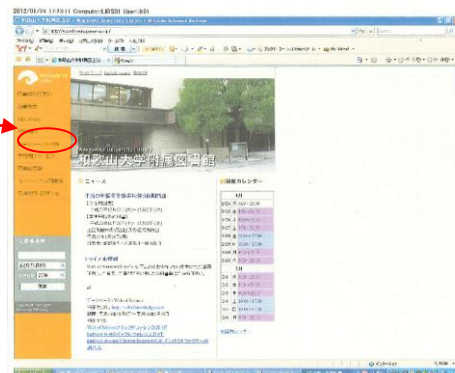

和歌山大学附属図書館 HP