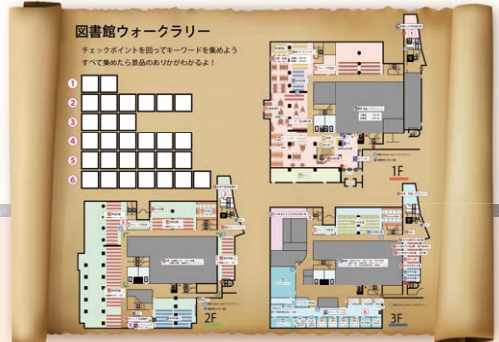

○ウォークラリー in 図書館

館内をまわりながら、キーワードを集めると
素敵な景品がもらえます！

和歌山大学図書館

〒640-8510 和歌山市栄谷930番地

Tel : 073-457-7915

Fax : 073-457-7900

e-mail : lib-joho@center.wakayama-u.ac.jp

HP : <http://www.lib.wakayama-u.ac.jp>