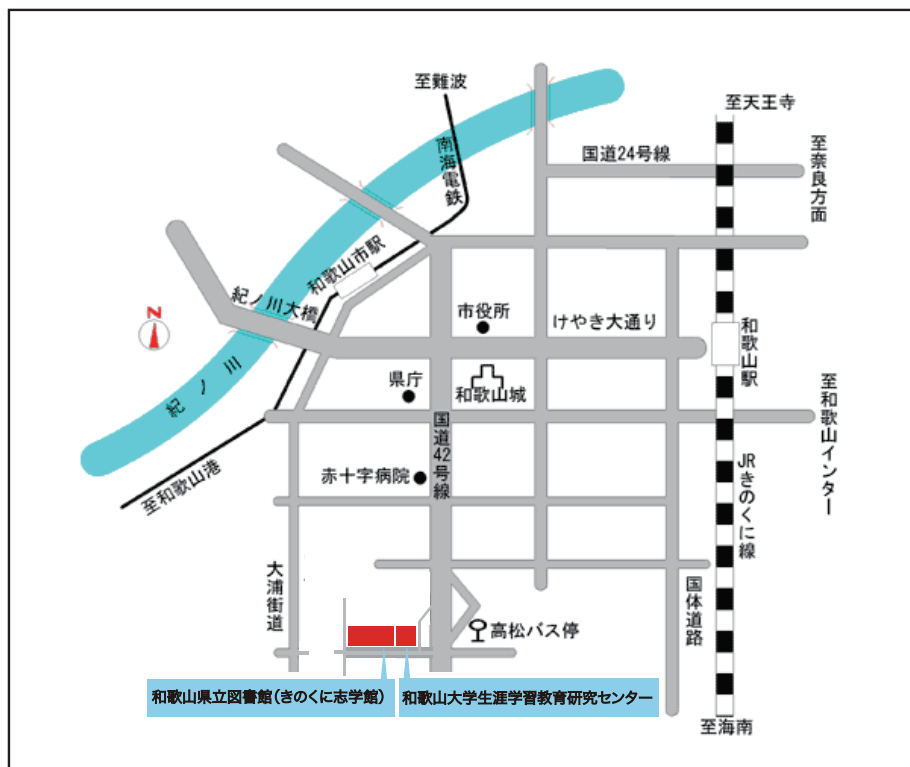

第2回わかやま自主研究フェスティバル ＜会場案内＞

和歌山県立図書館（きのくに志学館）2F
メディアアートホール／研修・講義室

和歌山大学
生涯学習教育研究センター2F

- ① メディアアートホール：ステージ会場
- ② 研修・講義室：展示会場

- ③ 2F ホール：参加者控室