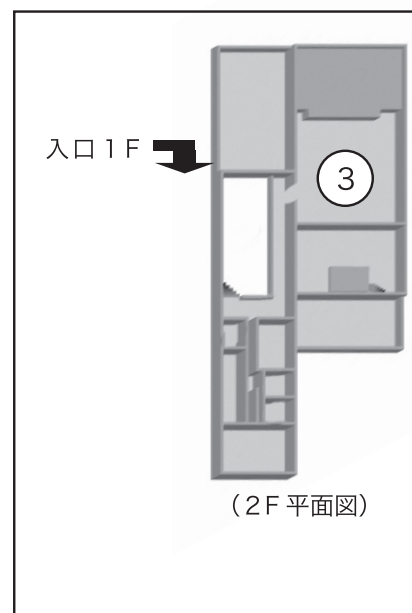

第2回わかやま自主研究フェスティバル ＜会場案内＞

和歌山県立図書館（きのくに志学館）2F
メディアアートホール／研修・講義室

和歌山大学
生涯学習教育研究センター2F

- ① メディアアートホール：ステージ会場
- ② 研修・講義室：展示会場

- ③ 2F ホール：参加者控室