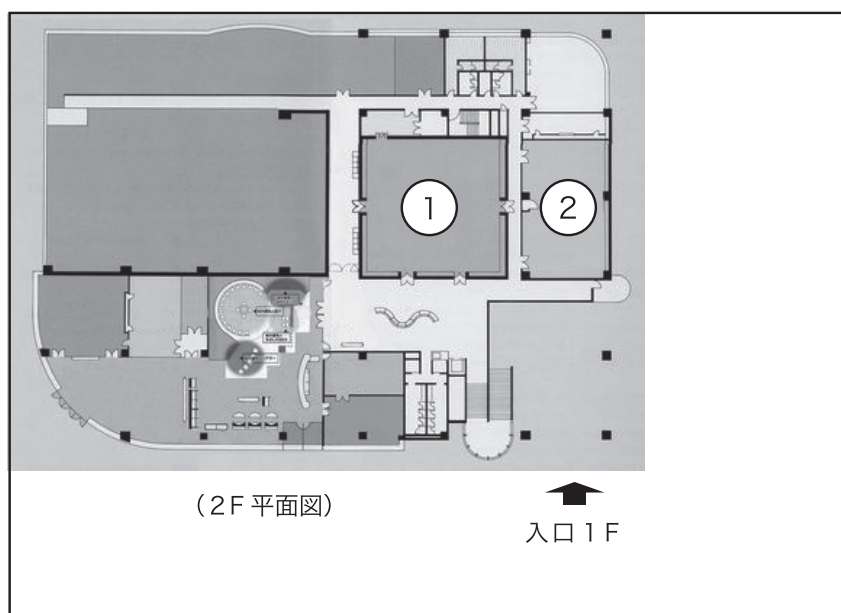

第2回わかやま自主研究フェスティバル ＜会場案内＞

和歌山県立図書館（きのくに志学館）2F
メディアアートホール／研修・講義室

和歌山大学
生涯学習教育研究センター2F

- ① メディアアートホール：ステージ会場
- ② 研修・講義室：展示会場

- ③ 2F ホール：参加者控室