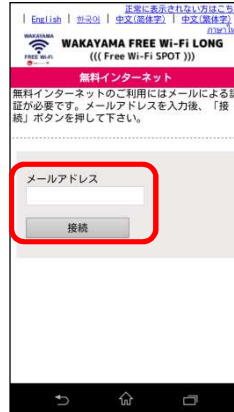

メールアドレスを入力して、接続をクリック。

Enter your e-mail address, and click Connect.

输入邮箱地址后，点击“接続”。

메일 주소를 입력하여 접속을 클릭.

②

ブラウザを起動 / Open the Internet browser
启动浏览器 / 브라우저를 실행해 주십시오