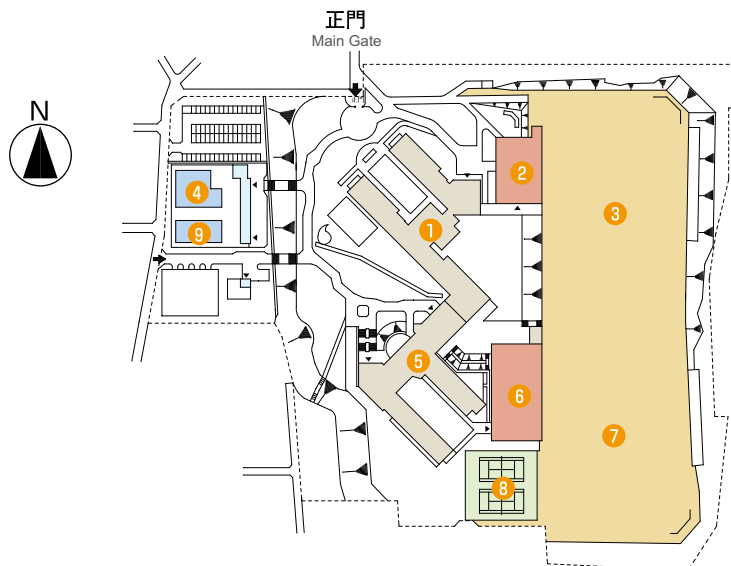

- 🚻 多目的トイレ設置場所
- 🚑 AED(自動体外除細動器)設置場所
- 📶 ソフトバンク Wi-Fiスポット
 - 附属図書館1F:PCコーナー・カフェ
 - 附属図書館1F:学生センター前ロビー
 - 大学会館:第一食堂
- 📶 和歌山フリーWi-Fiスポット

至 和歌山大学前駅 通学路
(徒歩・自転車のみ)

至 和歌山大学前駅
通学路

○西高松団地(松下会館、国際交流会館)

Nishitakamatsu Campus

1. 松下会館(地域連携・生涯学習センター)
Matsushita Memorial Hall
(Center for Community Cooperation and Lifelong Learning)
2. 国際交流会館
International House

○吹上団地(附属小学校・中学校)

Fukiage Campus(Attached Primary School and Junior High School)