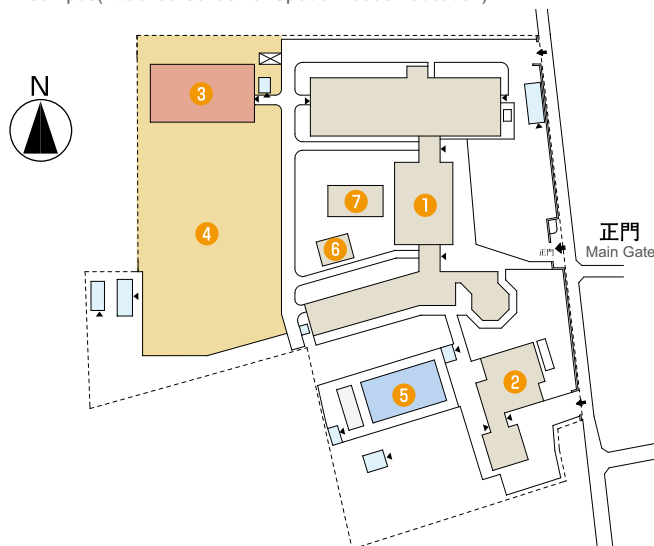

○西小二里団地(附属特別支援学校)

Nishikoniri Campus(Attached School for Special needs Education)

1. 附属特別支援学校
  Attached School for Special needs Education
2. 日常生活学習棟
  Living Skills Training House
3. 体育館
  Gymnasium
4. 運動場
  Playground
5. プール
  Swimming Pool
6. 作業実習室
  Job Practice Room
7. 金工・木工室
  Metal and Wood Workshop