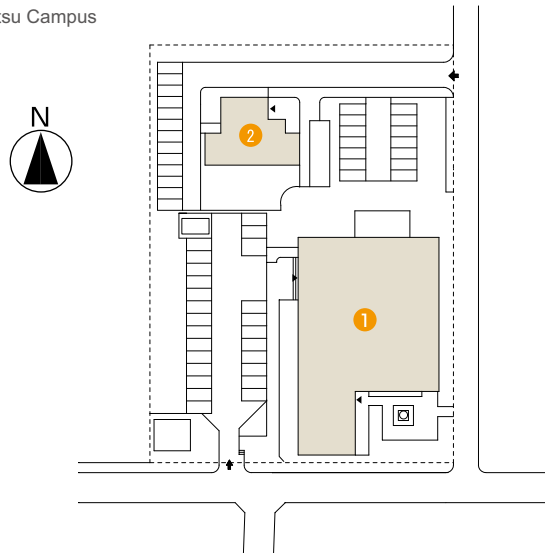

- 🚻 多目的トイレ設置場所
- 🚑 AED(自動体外除細動器)設置場所
- 📶 ソフトバンク Wi-Fiスポット
 - 附属図書館1F:PCコーナー・カフェ
 - 附属図書館1F:学生センター前ロビー
 - 大学会館:第一食堂
- 📶 和歌山フリーWi-Fiスポット

至 和歌山大学前駅 通学路
(徒歩・自転車のみ)

至 和歌山大学前駅
通学路

○西高松団地(松下会館、国際交流会館)

Nishitakamatsu Campus

1. 松下会館(地域連携・生涯学習センター)
Matsushita Memorial Hall
(Center for Community Cooperation and Lifelong Learning)
2. 国際交流会館
International House

○吹上団地(附属小学校・中学校)

Fukiage Campus(Attached Primary School and Junior High School)