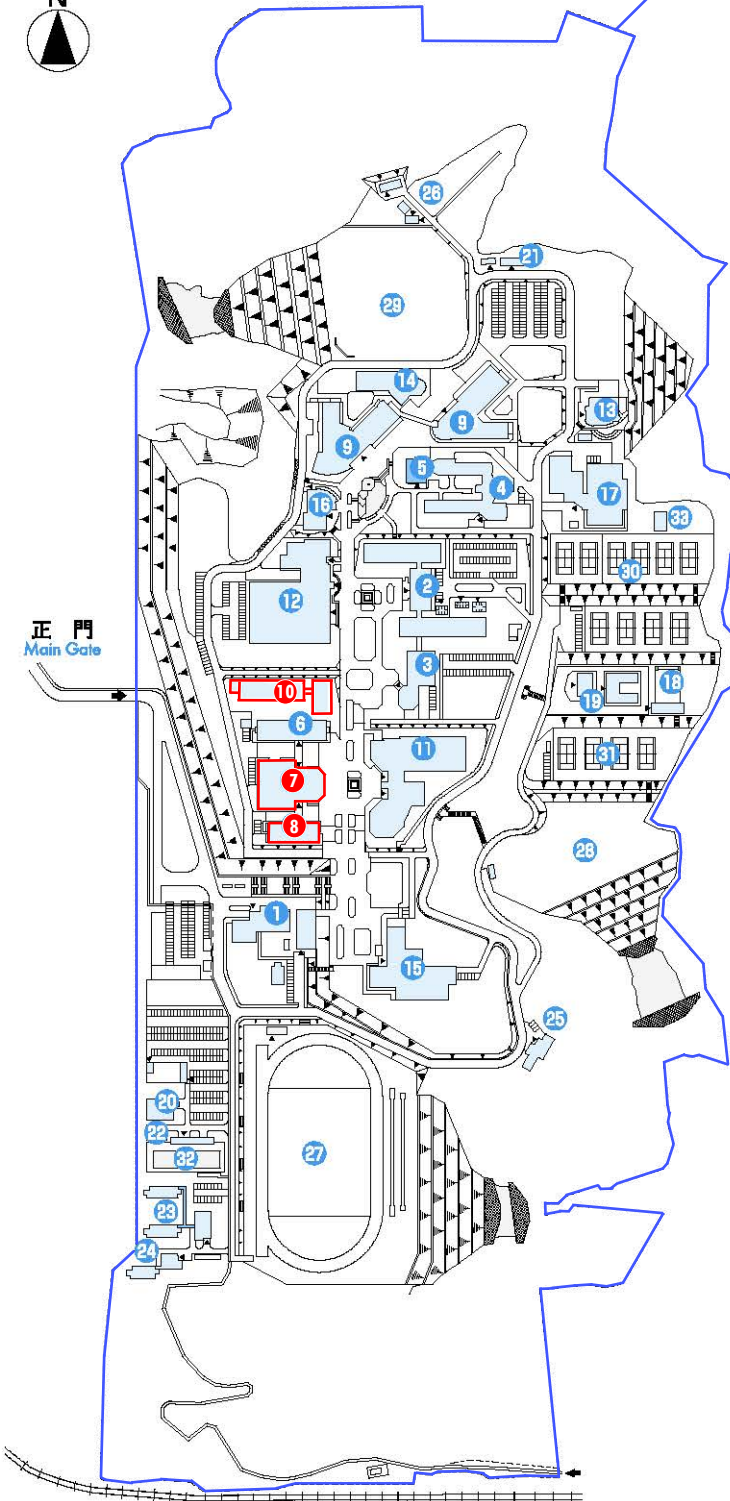

大阪湾

**位置図**  
LOCATION

- ① 栄谷団地  
Sakaedani Campus
- ② 吹上団地  
Fukiage Campus
- ③ 西小二里団地  
Nishikoniri Campus
- ④ 西高松団地  
Nishitakamatsu Campus

**栄谷団地へのアクセス**

- ・南海和歌山大学前駅から  
徒歩で約20分、自転車約10分、  
和歌山バス（和歌山大学前駅東口バス停和歌山大学行き）で約4分
- ・南海和歌山市駅から  
和歌山バス（3・4番乗り場 和歌山大学行き）で約20分
- ・JR和歌山駅から  
和歌山バス（4番乗り場 和歌山大学行き）で約30分

④西高松団地には関戸宿舎、国際交流会館、西高松合同宿舎を含む

# 建物配置図 CAMPUS MAP

## ■ 栄谷団地 Sakaedani Campus

正門  
Main Gate

校地等面積：414,588㎡

校舎面積：76,776㎡

- 本部共通棟(事務局・保健管理センター)
- 教育学部本館棟
- 教育学部講義棟
- 教育学部音・美・技棟
- 附属教育実践総合センター棟
- 経済学部本館棟
- 経済学部講義棟
- 経済学部南棟
- システム工学部 A棟・B棟
- 観光学部棟
- 基礎教育棟(国際教育研究センター)
- 附属図書館
- システム情報学センター
- (学生センター、紀州経済史文化史研究所)
- 産学連携・研究支援センター棟
- (防災研究教育センター)
- 総合研究棟
- (学生自主創造科学センター・宇宙教育研究所)
- 大学会館
- ふれあい会館